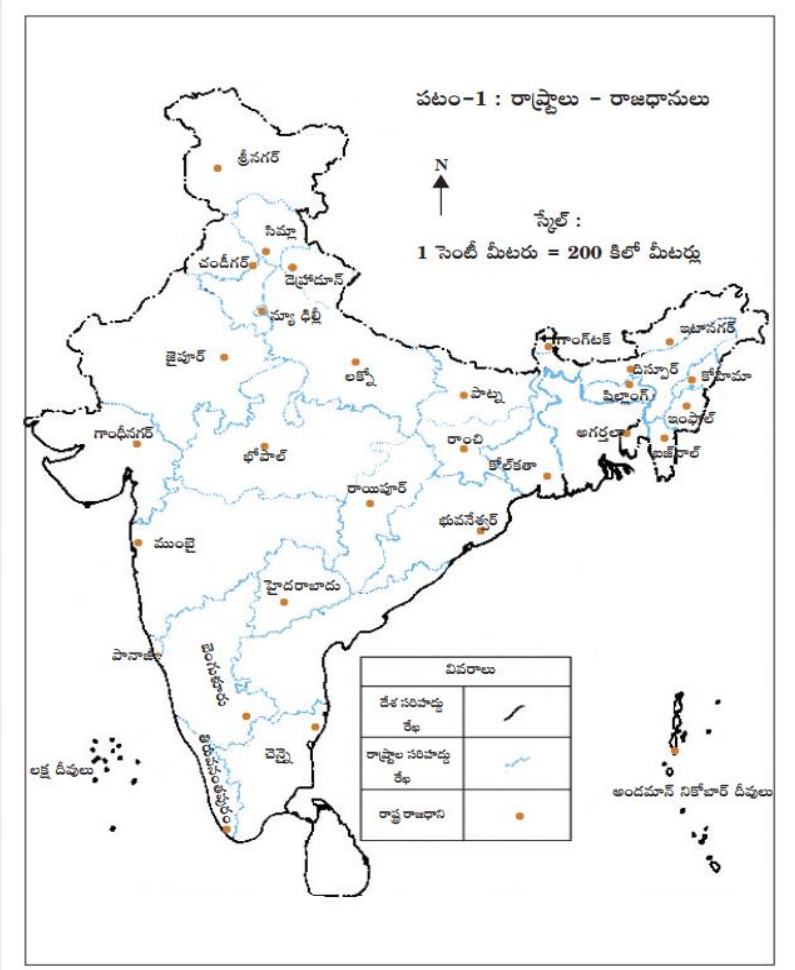

www.digitalsocialteacher.in

**Week-1: WORK SHEET-2**

**Maps (పటాలు)**

1. Read the following map and fill the following table -based scale given in the map.

Places: From - To	Distance in the above map	Actual Distance
i. Chennai to Hyderabad	3 CM	
ii. Mumbai to Bhuvanewar	5 CM	
iii. Panaji to Thiruvananthapuram	2.5CM	
iv. Gandhinagar to Jaipur	2 CM	
v. Kolkata to Ranchi		300KM
vi. New Delhi to Kohima		2200 KM

**Week-1: WORK SHEET-2** **Maps (పటాలు)**

1. దిగువ పటములోని స్థానాల ఆధారంగా క్రింది పట్టికను పూరించండి.

ప్రదేశం: నుండి- వరకు	పటములో దూరం	వాస్తవ దూరం
i. చెన్నై నుండి హైదరాబాద్	3 సెం.మీ	
ii. ముంబై నుండి భువనేశ్వర్	5 సెం.మీ	
iii. పనాజి నుండి తిరువునంతపురం	2.5 సెం.మీ	
iv. గాంధీనగర్ నుండి జైపూర్	2 సెం.మీ	
v. కోల్ కతా నుండి రాంచి		300 కి.మీ
vi. న్యూఢిల్లీ నుండి కోహిమా		2200 కి.మీ

- i. Dark Blue colour indicates which aspect a map?
- ii. Mountains are shown in which colour in a map?
- iii. Light green colour shows which aspect in a map?
- iv. Places where minerals are available is show in which colour in a map?

- i. ఒక పటములో ముదురు నీలం రంగు ఏ అంశాన్ని తెలుపుతుంది?
- ii. పర్వతాలను పటములో ఏ రంగులో సూచిస్తారు?
- iii. పటములో లేత ఆకు పచ్చ రంగు ఏ అంశాన్ని తెలుపుతుంది?
- iv. ఖనిజాలు లభ్యమయ్యే ప్రదేశాన్ని పటములో ఏ రంగులో గుర్తిస్తారు?