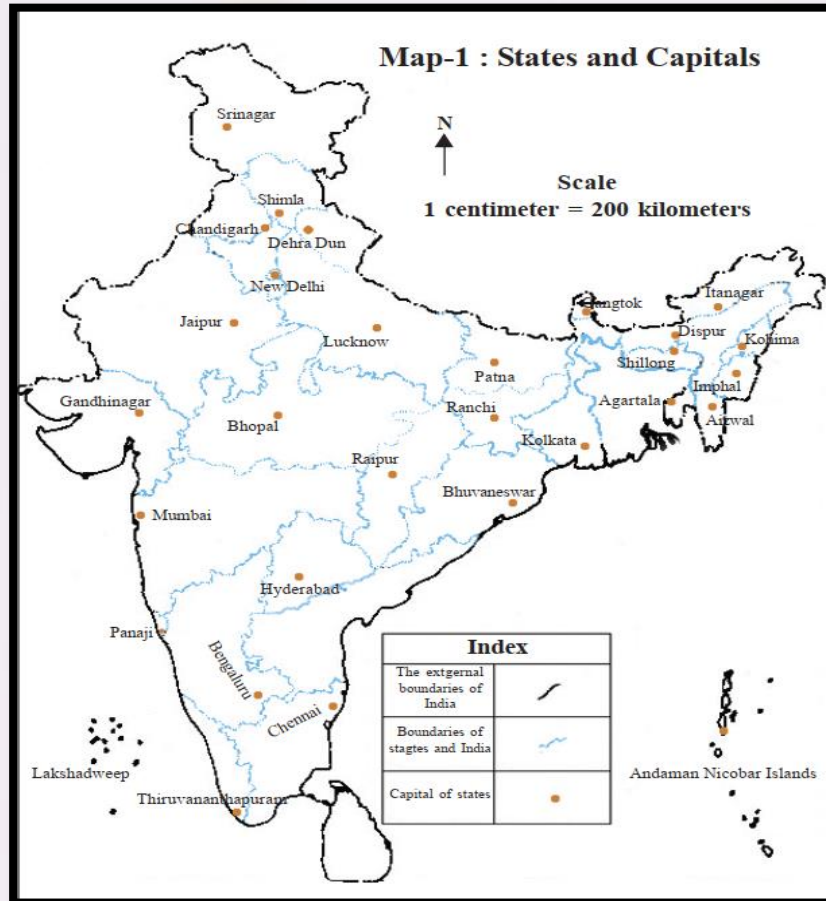

www.digitalsocialteacher.in

**Week-1: WORK SHEET-2**

**Maps (పటాలు)**

1. Read the following map and fill the following table -based scale given in the map.

Places: From - To	Distance in the above map	Actual Distance
i. Chennai to Hyderabad	3 CM	
ii. Mumbai to Bhuvanewar	5 CM	
iii. Panaji to Thiruvananthapuram	2.5CM	
iv. Gandhinagar to Jaipur	2 CM	
v. Kolkata to Ranchi		300KM
vi. New Delhi to Kohima		2200 KM

**Week-1: WORK SHEET-2** **Maps (పటాలు)**

1. దిగువ పటములోని స్థానాల ఆధారంగా క్రింది పట్టికను పూరించండి.

ప్రదేశం: నుండి- వరకు	పటములో దూరం	వాస్తవ దూరం
i. చెన్నై నుండి హైదరాబాద్	3 సెం.మీ	
ii. ముంబై నుండి భువనేశ్వర్	5 సెం.మీ	
iii. పనాజి నుండి తిరువునంతపురం	2.5 సెం.మీ	
iv. గాంధీనగర్ నుండి జైపూర్	2 సెం.మీ	
v. కోల్ కతా నుండి రాంచి		300 కి.మీ
vi. న్యూఢిల్లీ నుండి కోహిమా		2200 కి.మీ

- i. Dark Blue colour indicates which aspect a map?
- ii. Mountains are shown in which colour in a map?
- iii. Light green colour shows which aspect in a map?
- iv. Places where minerals are available is show in which colour in a map?

- i. ఒక పటములో ముదురు నీలం రంగు ఏ అంశాన్ని తెలుపుతుంది?
- ii. పర్వతాలను పటములో ఏ రంగులో సూచిస్తారు?
- iii. పటములో లేత ఆకు పచ్చ రంగు ఏ అంశాన్ని తెలుపుతుంది?
- iv. ఖనిజాలు లభ్యమయ్యే ప్రదేశాన్ని పటములో ఏ రంగులో గుర్తిస్తారు?